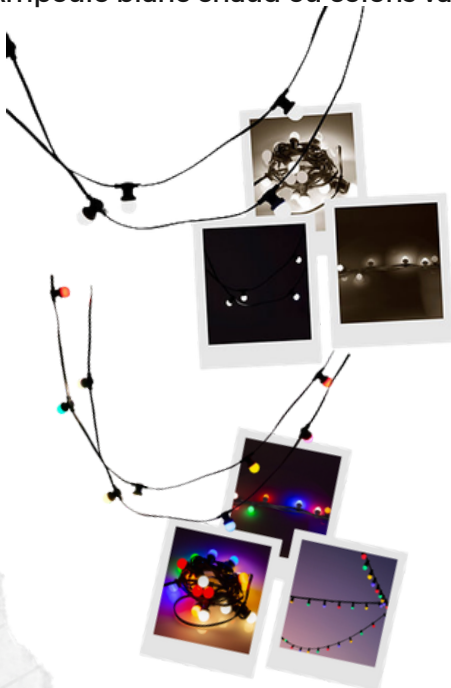

6 x 18 W en flycase
Sur batterie

PACK 4 X PAR LED HELIOS 75€ TTC

6 x 15W en flycase
Sur batterie

PACK 6 X PAR LED HELIOS 150€ TTC

6 x 15W en flycase
Sur batterie

GUIRLANDE GINGUETTE 20€ TTC

Longueur : 10m
Ampoule blanc chaud ou coloris variés.